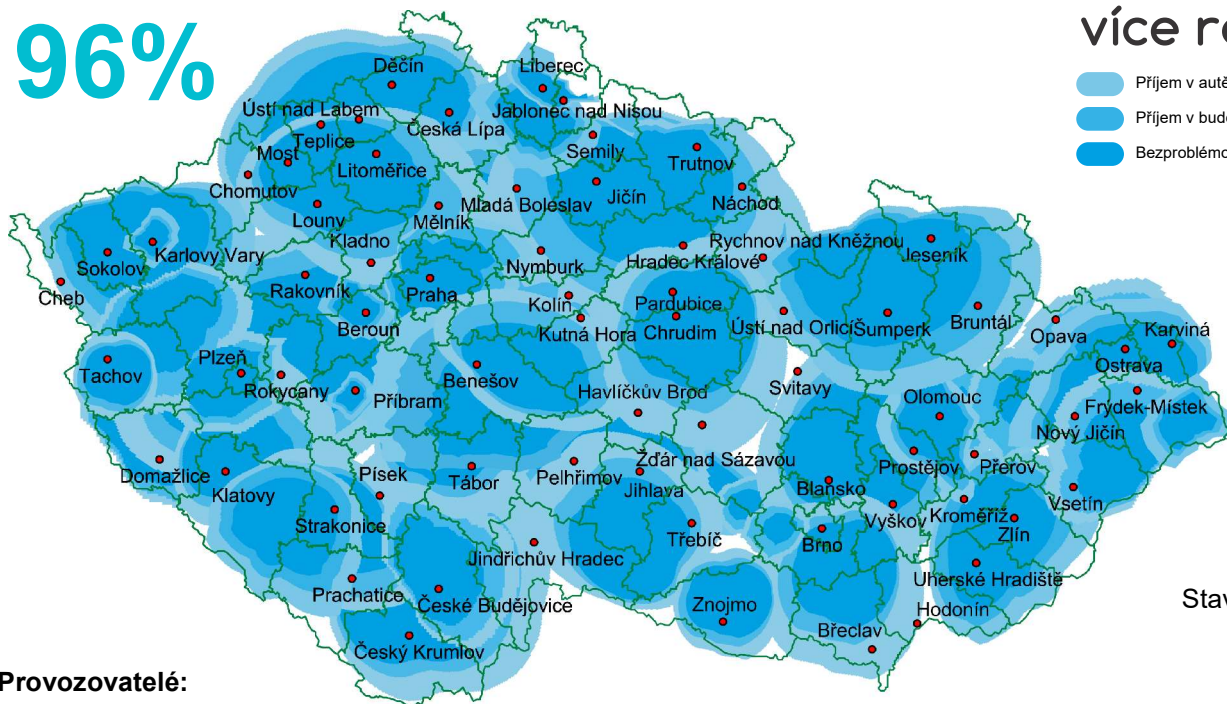

Co je DAB+?

Analogový přenos rádia již delší dobu dosáhl svých hranic. Dostupné kmitočty FM jsou plně obsazeny a to znamená, že již není možné vysílat nové programy. Digitalizace mediálního světa se vyvíjí a DAB+ je dnes moderní rádio, které nabízí více programů v digitální kvalitě, nové multimediální služby a snadné ovládání. DAB + je digitální terestrické (pozemní) rozhlasové vysílání, též nazývané jako Digitální rádio. Pro příjem nepotřebujete internetové připojení, dá se snadno naladit na standardní teleskopickou (vytahovací) anténu umístěnou na rádiu. Digitální rozhlas se dnes vysílá po celé Evropě.

Mapa pokrytí

96%

více rádia

- Light blue circle: Příjem v autě a mimo budov
- Medium blue circle: Příjem v budovách
- Dark blue circle: Bezproblémový příjem v budovách

Stav k 1. 5. 2024

Provozovatelé:

Český rozhlas