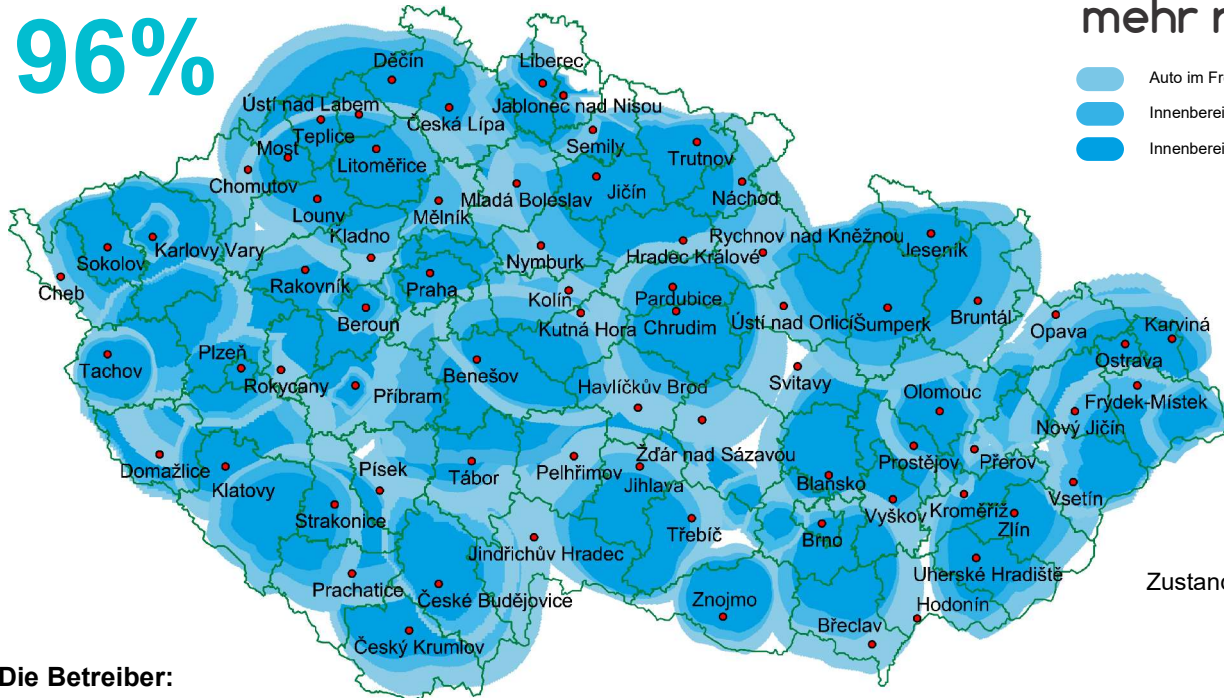

Was ist DAB?

Die analoge Radioübertragung stößt seit einiger Zeit an ihre Grenzen. Die verfügbaren UKW-Frequenzen sind voll belegt, und das bedeutet, dass es nicht mehr möglich ist, neue Programme auszustrahlen. Die Digitalisierung der Medienwelt schreitet voran und DAB+ ist nun ein modernes Radio, das mehr Programme in digitaler Qualität, neue Multimediadienste und Benutzerfreundlichkeit bietet. DAB+ ist ein digitaler terrestrischer Radiosender, auch bekannt als Digitalradio. Sie brauchen keinen Internetanschluss, um es zu empfangen, sondern können es einfach mit einer Standard-Teleskopantenne (ausziehbar) am Radio empfangen. Digitales Radio wird jetzt in ganz Europa ausgestrahlt.

Karte der Abdeckung

96%

- Auto im Freien
- Innenbereich
- Innenbereich 100%

Zustand am 1. 5. 2024

Die Betreiber:

Český rozhlas

RTI CZ
radio tele investment

CRA
ČESKÉ RADIOKOMUNIKACE